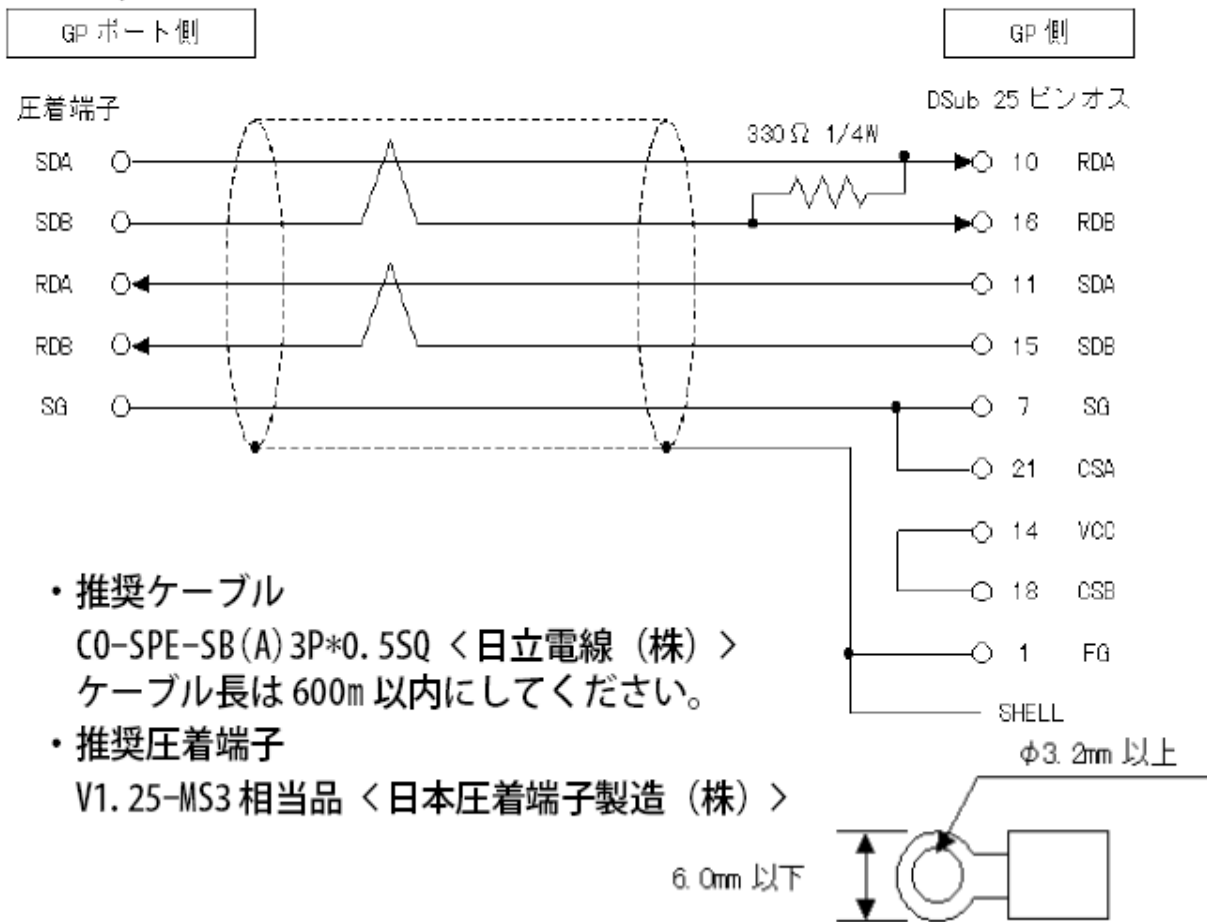

■結線図 5

RS-422 ケーブル
 (GP70/*50/250/230 シリーズ用ケーブル)
 (Easy20/40/50 用ケーブル)

- 推奨ケーブル
 C0-SPE-SB(A) 3P*0.5SQ <日立電線 (株)>
 ケーブル長は 600m 以内にしてください。

- 推奨圧着端子
 V1.25-MS3 相当品 <日本圧着端子製造 (株)>