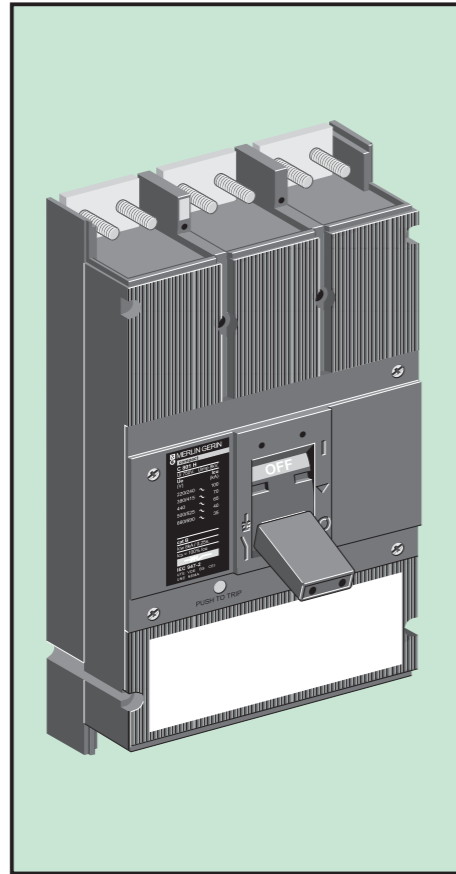

**Compact  
C801→C1251**

00980740A -01

**circuit breaker  
disjoncteur  
interruptor  
automático**

The manufacturer assumes no responsibility for damage resulting from the non-application or incorrect application of the instructions provided herein.

Merlin Gerin  
Square D  
Telemecanique

**Schneider  
Electric**

3P	12		Ø10		993464
4P	16	HM10			
	4	CBLZS Ø4,2 x 19		<b>fiche de réglage / setting note</b>	
	4		HM6 Ø6		17
	1		TC M6 x 10	<b>plat / slotted screwdriver</b>	