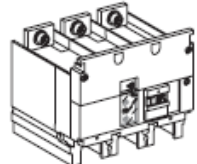

Bloc de surveillance d'isolement

	3P		4P		
200 à 440 V CA		LV432659	1151.00	LV432660	1167.00
Adaptation pour un bloc de surveillance 4P sur un disjoncteur 3P				LV432457	36.30