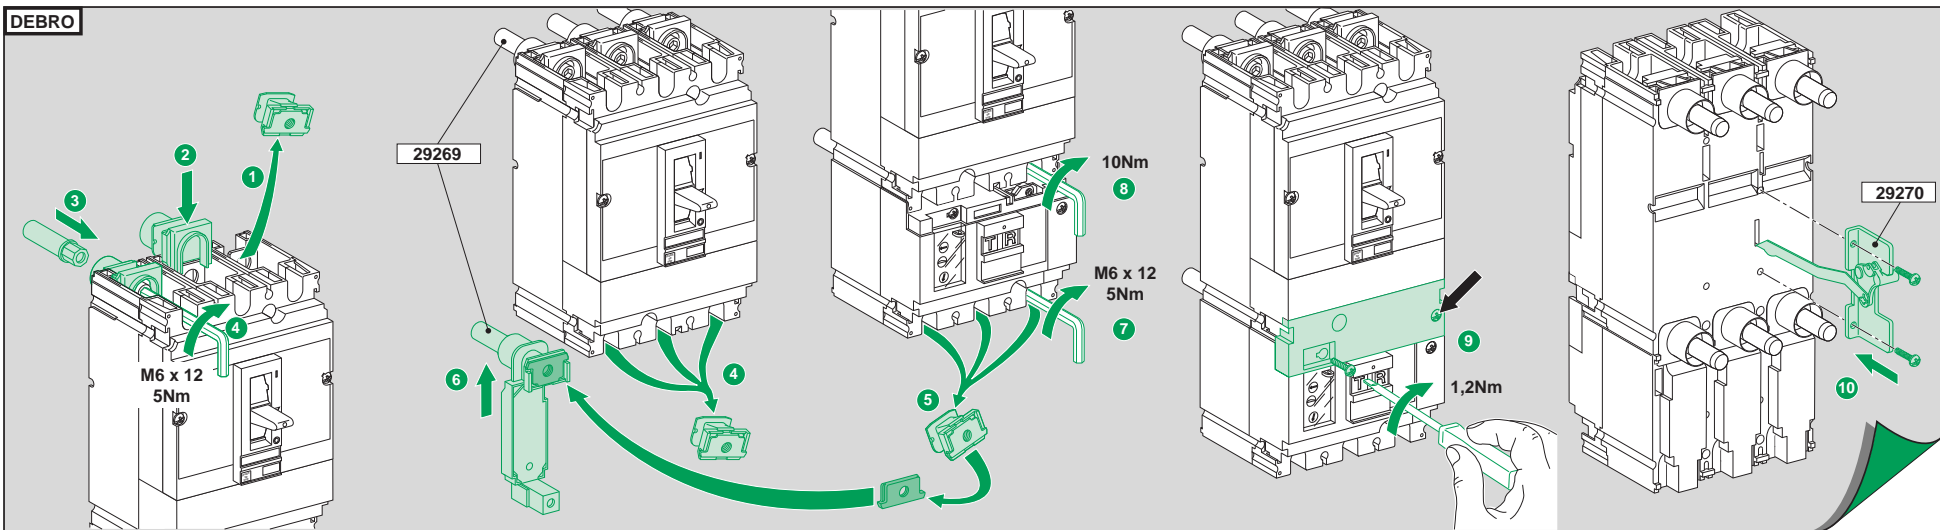

DEBRO

NS100 → 250 3P / vigi 4P