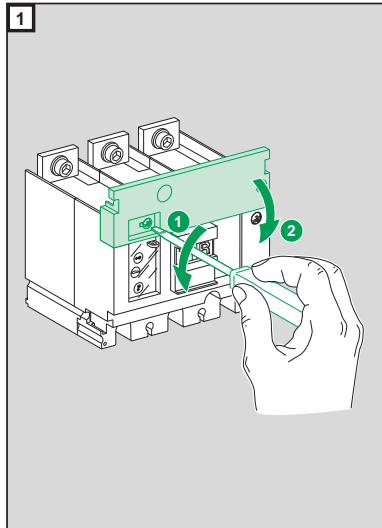

Compact
NS100 → NS250

998201AE
Vigi

Merlin Gerin
Modicon
Square D
Telemecanique

Schneider
Electric