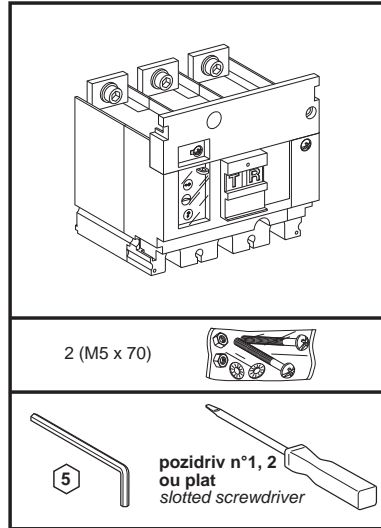

Compact
NS100 → NS250

998201AE
Vigi

Merlin Gerin
Modicon
Square D
Telemecanique

Schneider
Electric