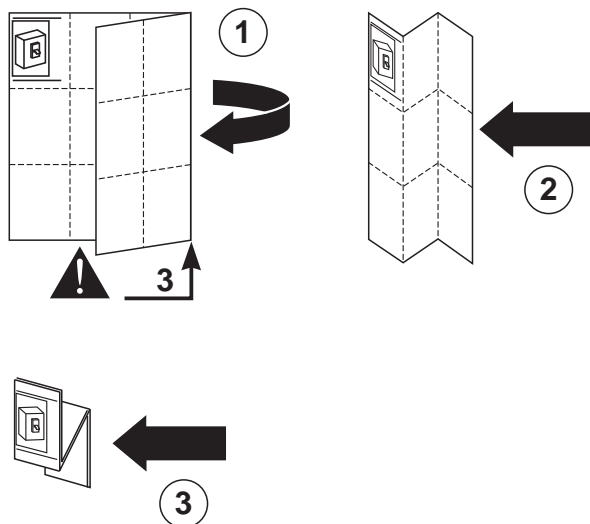

Qualité du papier:

90 grammes couché moderne, semi-mat 2 faces.

Impression OFFSET:

caractères et traits, noir. couleur d'accompagnement,

vert Pantone 355.

FORMAT ouvert: 330 x 400

recto/verso

FORMAT plié: 110 x 80

E	01-07-02	GT020042 supprimer couple de serrage du perceur	POUTEIL-NOBLE		RANEA				
D	05-03-99	Inclu picto Ir-225A/40°C	CHAMPIER		RANEA				
C	15-02-95	Inclu texte juridique et perceur	CHAMPIER		RANEA				
B	15-11-93	Révision/revision	CHAMPIER		RANEA				
Ind. Index	Date Date	Modification/Modification	Nom Name	Visa Signature	Nom Name	Visa Signature	Archivage Micro-filmed		
			Préparé par/Drawn by		Vérifié par/Checked by				
Echelle Scale	0,65		Appareil/Device or equipment					C	D
Unité/Issued by	PACT	Ensemble/Assembly	NS100 V NS250 Vigi					B	E
Code de diffusion Distribution code	NOTICE PRODUIT		998201A			Page/page 1 / 4			