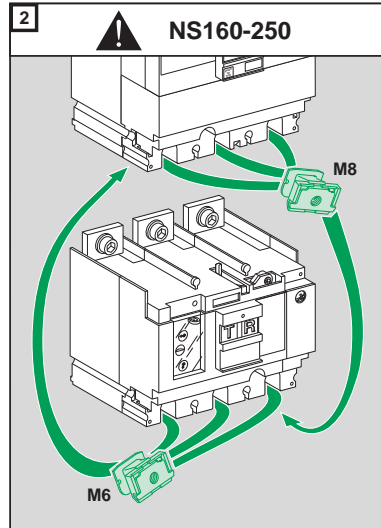

Compact
NS100 → NS250

998201AE
Vigi

Merlin Gerin
Modicon
Square D
Telemecanique

Schneider
Electric