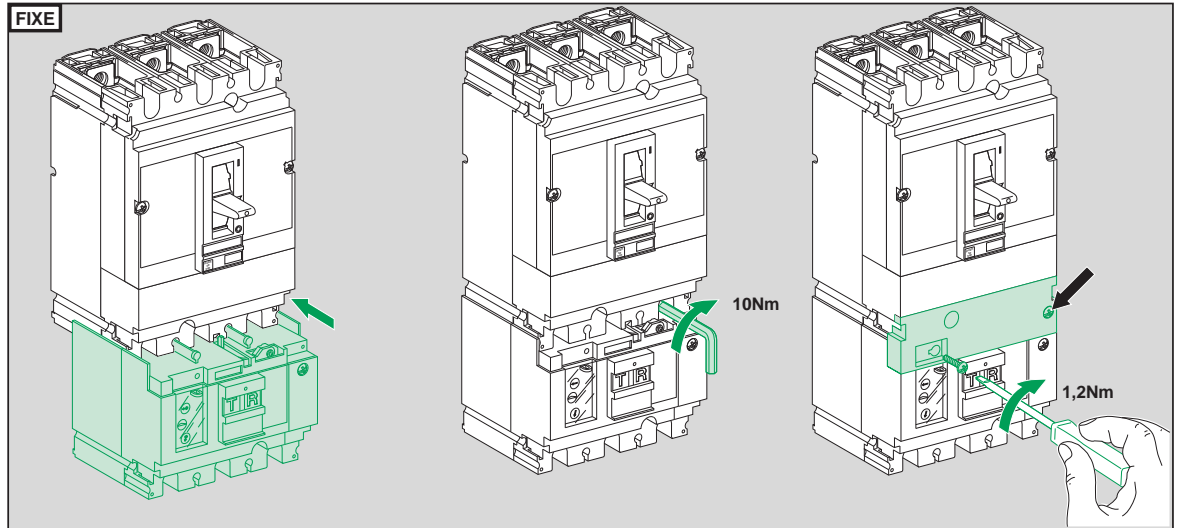

Compact
NS100 → NS250

998201AE
Vigi

Merlin Gerin
Modicon
Square D
Telemecanique

Schneider
Electric