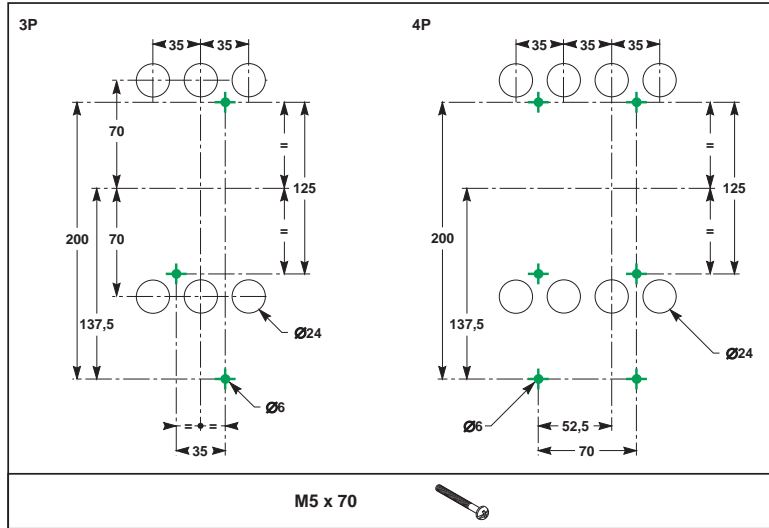

Compact
NS100 → NS250

998201AE
Vigi

Merlin Gerin
Modicon
Square D
Telemecanique

Schneider
Electric