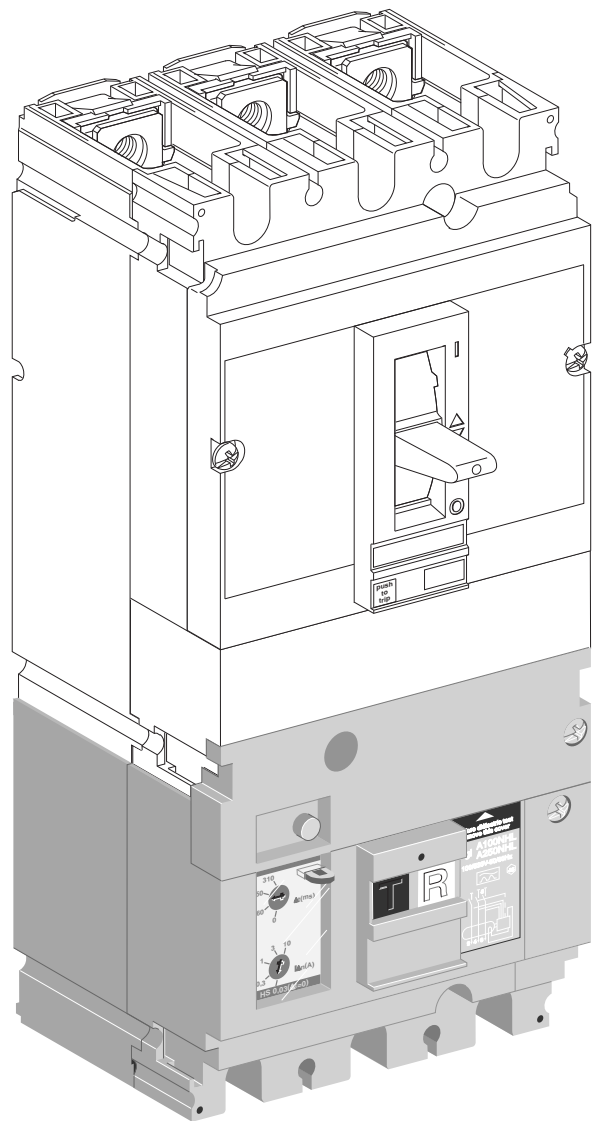

Compact NS100/NS160/NS250

vigi

998 201AE - 1/4

Le fournisseur recevra 2 films:

- 1 pour le noir
- 1 pour la couleur.

Pour chaque modification ce document de gestion technique sera obligatoirement accompagné du ou des films concernés.

Qualité du papier:

90 grammes couché moderne, semi-mat 2 faces.

Impression OFFSET:

caractères et traits, noir. couleur d'accompagnement,

vert Pantone 355.

FORMAT ouvert: 330 x 400

recto/verso

FORMAT plié: 110 x 80

E	01-07-02	GT020042 supprimer couple de serrage du perceur	POUTEIL-NOBLE		RANEA				
D	05-03-99	Inclu picto Ir-225A/40°C	CHAMPIER		RANEA				
C	15-02-95	Inclu texte juridique et perceur	CHAMPIER		RANEA				
B	15-11-93	Révision/revision	CHAMPIER		RANEA				
Ind. Index	Date Date	Modification/Modification	Nom Name	Visa Signature	Nom Name	Visa Signature	Archivage Micro-filmed		
			Préparé par/Drawn by		Vérifié par/Checked by				
Echelle Scale	0,65		Appareil/Device or equipment					C	D
Unité/Issued by	PACT	Ensemble/Assembly	NS100 V NS250 Vigi					B	E
Code de diffusion Distribution code	NOTICE PRODUIT		998201A			Page/page 1 / 4			