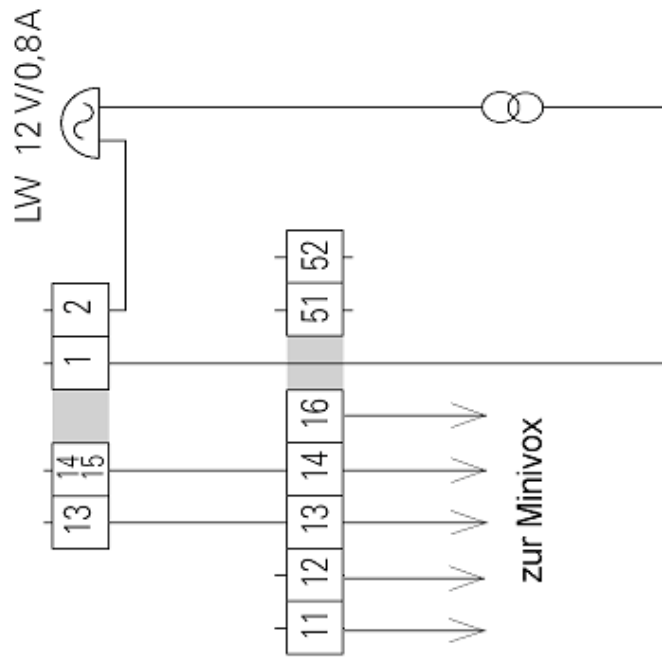

4.1 Rufanschaltrelais

Ansteuerung eines zusätzlichen
Lautwerkes mit dem Tonruf.

Art.-Nr.	Gerät
6646/00	
6630/..	bauseits
Trafo	